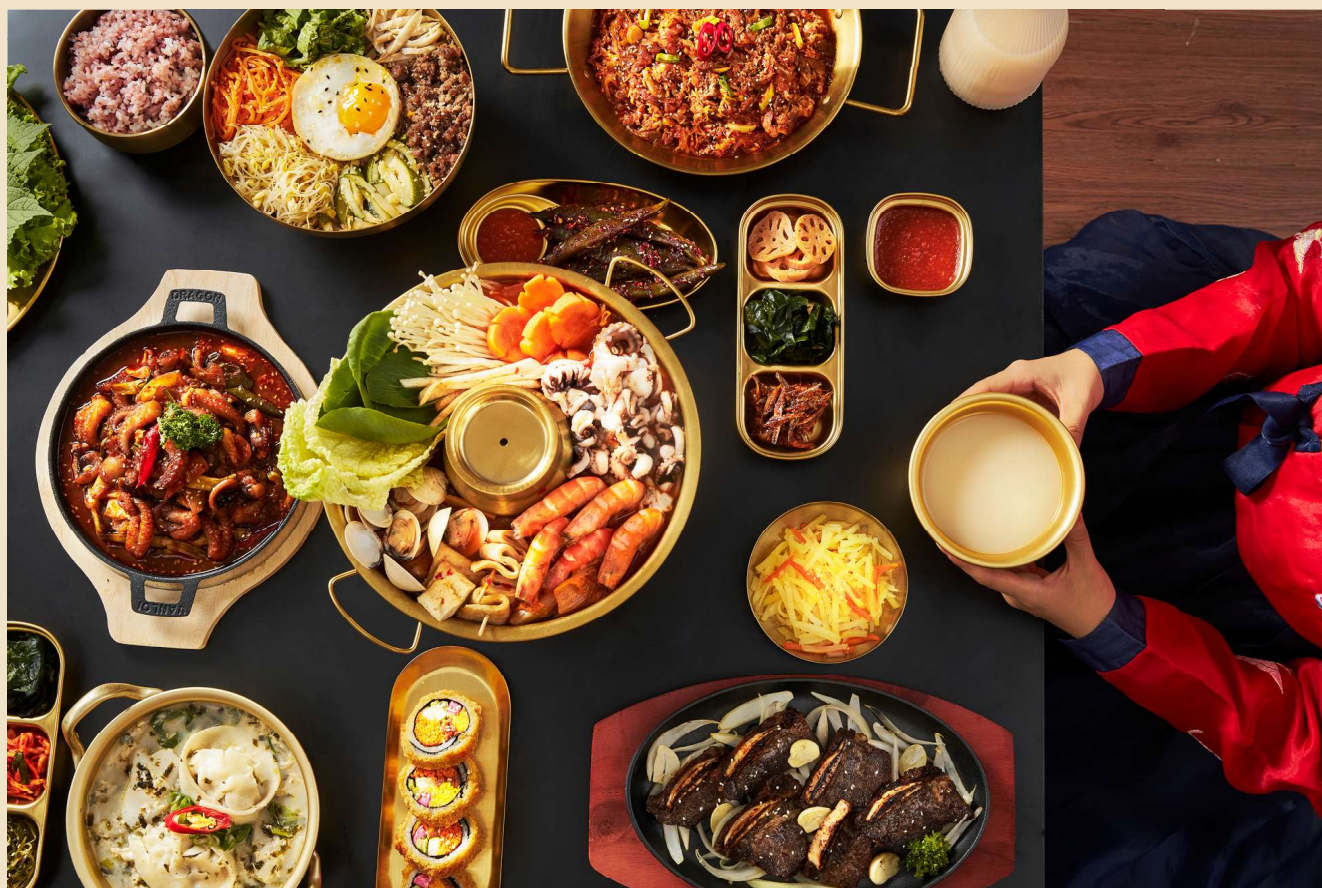

OFFRES VALABLES
DU 12 MAI AU 31 MAI 2025

Déli Salades

BY

MAISON

DESPRIET

PRODUITS DE BOUCHE DEPUIS 1945

Bonne nouvelle ! Dès maintenant, toutes les promotions de nos folders sont cumulables avec vos remises. C'est le moment d'en profiter et d'économiser encore plus !